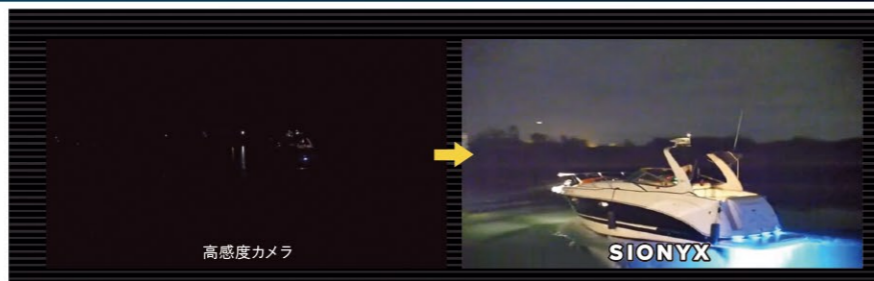

無料アプリ「SIONYX」でスマートフォンやタブレットなどAndroid、iOS端末でビデオストリーミング、出力画面リモート操作。

- ビデオストリーミング
- 静止画・動画の撮影
- 画像の上下左右の反転
- IR(赤外線)のオンオフ

フレキシブルな取付、設置。

船体へのネジ固定(上下設置可能)、本体底部の1/4三脚ネジ穴を利用した各種マウント・三脚による設置。用途や取付部の形状に合わせた多彩な設置が可能。

撮影動画はこちら

暗視感度1.8倍
10時間連続撮影

サイオニクス プロ

サイオニクス スタンダード

サイオニクス ブラック

高感度カメラ

- 肉眼では見えない星明りの暗闇でも鮮明なフルカラー造影(ISO感度819200)
- 手持ち・設置両用タイプ
- 日本語メニュー
- 防塵防水ハードケース
- GPS / コンパス機能 ※プロ、スタンダード
- 3倍デジタルズーム
- 三脚ネジ穴で各種マウント取付
- 電子手ブレ補正(EIS)
- 静止画・動画撮影(MicroSDカード保存)
- WiFi搭載でスマホ・タブレットでリモート監視
- 274g 軽量コンパクト

モニター画面

WiFi搭載、スマートフォン・タブレットでリモート監視。

専用アプリ(無料)
「SiOnyx AURORA」

スマートフォン・タブレットが
ビューファインダーに。
船舶操舵席でのワッチ作業、
腰を据えた監視任務や
データ連携・SNS活用に。

※トリガー前後記録
静止画(📷)、動画(🎥)、ループ(🔄)、再生(▶)など分かりやすいアイコン表示のジョグダイヤルメニュー

夜間(NIGHT)、薄明(TWLT)、昼間(DAY)のシチュエーション設定もシーンダイヤル操作で簡単切替。