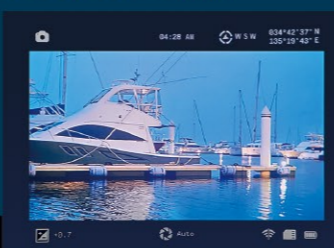

無料アプリ「SIONYX」でスマートフォンやタブレットなどAndroid、iOS端末でビデオストリーミング、出力画面リモート操作。

- ビデオストリーミング
- 静止画・動画の撮影
- 画像の上下左右の反転
- IR(赤外線)のオンオフ

フレキシブルな取付、設置。

船体へのネジ固定(上下設置可能)、本体底部の1/4三脚ネジ穴を利用した各種マウント・三脚による設置。用途や取付部の形状に合わせた多彩な設置が可能。

撮影動画はこちら

暗視感度1.8倍
10時間連続撮影

サイオニクス プロ

サイオニクス スタンダード

サイオニクス ブラック

高感度カメラ

- 肉眼では見えない星明りの暗闇でも鮮明なフルカラー造影(ISO感度819200)
- 手持ち・設置両用タイプ
- 日本語メニュー
- 防塵防水ハードケース
- GPS / コンパス機能 ※プロ、スタンダード
- 3倍デジタルズーム
- 三脚ネジ穴で各種マウント取付
- 電子手ブレ補正(EIS)
- 静止画・動画撮影(MicroSDカード保存)
- WiFi搭載でスマホ・タブレットでリモート監視
- 274g 軽量コンパクト

モニター画面

WiFi搭載、スマートフォン・タブレットでリモート監視。

専用アプリ(無料)
「SiOnyx AURORA」

スマートフォン・タブレットが
ビューファインダーに。
船舶操舵席でのワッチ作業、
腰を据えた監視任務や
データ連携・SNS活用に。

※トリガー前後記録
静止画(📷)、動画(🎥)、ループ(🔄)、再生(▶)など分かりやすいアイコン表示のジョグダイヤルメニュー

夜間(NIGHT)、薄明(TWLT)、昼間(DAY)のシチュエーション設定もシーンダイヤル操作で簡単切替。