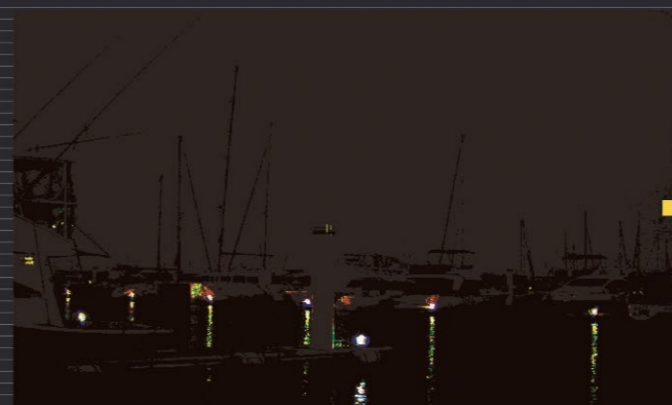

株式会社 **阪神交易**

フルカラー暗視カメラ サイオニクス

ナイトウェーブ NIGHTWAVE™

特許取得、超低照度ブラックシリコンCMOSセンサー搭載。
夜間航行・港湾警備をフルカラーで支えるマリンギア。

SIONYX(サイオニクス：米国)

独自開発のブラックシリコン半導体技術により
夜間航行や港湾警備・監視に適した
超低照度CMOSイメージセンサーを製造。
高NIR感度により、高性能かつ低消費電力の
赤外線暗視ソリューションを実現。
国防総省など米国政府機関をはじめ、
サイオニクスの先進暗視技術は世界中の
軍事・警察・セキュリティ機関で導入されている。

■サイオニクス ナイトウェーブ：可視光のスペクトラム

ボート・船舶での夜間航行におけるワッチ(監視)作業

高感度カメラ

NIGHTWAVE™

暗闇をフルカラー監視。 MFD (マルチファンクションディスプレイ)・PC連携。

フルカラー暗視カメラ

ナイトウェーブ NIGHTWAVE™

ナイトウェーブは船舶・港湾・各種施設の夜間監視をフルカラーでモニタリングできる設置型フルカラーナイトビジョン。特許取得ブラックシリコン超低照度CMOSセンサーが星明り程度の暗闇を色彩豊かに映し出す。各種モニター、MFD・PC出力可能。WiFi搭載、スマートフォン・タブレットなどモバイル端末での遠隔監視で情報共有も容易。完全防水IP67。耐衝撃・耐振動性(IEC60945、IK08準拠)。耐UVポリカーボネート設計であらゆる環境下でもフルに力を発揮する。