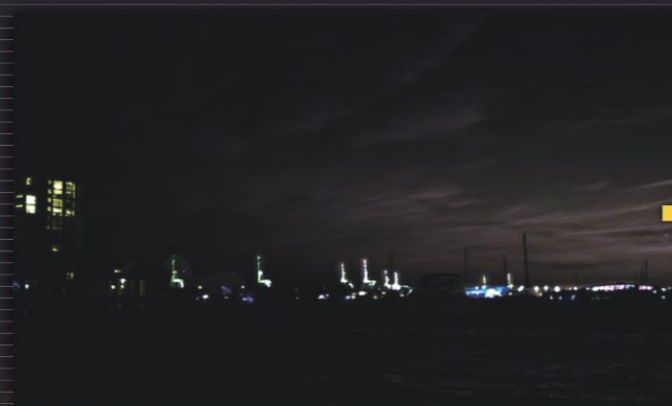

株式会社 **阪神交易**

フルカラー暗視カメラ サイオニクス

ナイトウェーブ NIGHTWAVE™

特許取得、超低照度ブラックシリコンCMOSセンサー搭載。
夜間航行・港湾警備をフルカラーで支えるマリンギア。

SIONYX(サイオニクス：米国)

独自開発のブラックシリコン半導体技術により
夜間航行や港湾警備・監視に適した
超低照度CMOSイメージセンサーを製造。
高NIR感度により、高性能かつ低消費電力の
赤外線暗視ソリューションを実現。
国防総省など米国政府機関をはじめ、
サイオニクスの先進暗視技術は世界中の
軍事・警察・セキュリティ機関で導入されている。

■サイオニクス ナイトウェーブ：可視光のスペクトラム

ボート・船舶での夜間航行におけるワッチ(監視)作業

高感度カメラ

NIGHTWAVE™

暗闇をフルカラー監視。 MFD (マルチファンクションディスプレイ)・PC連携。

フルカラー暗視カメラ

ナイトウェーブ NIGHTWAVE™

ナイトウェーブは船舶・港湾・各種施設の夜間監視をフルカラーでモニタリングできる設置型フルカラーナイトビジョン。特許取得ブラックシリコン超低照度CMOSセンサーが星明り程度の暗闇を色彩豊かに映し出す。各種モニター、MFD・PC出力可能。WiFi搭載、スマートフォン・タブレットなどモバイル端末での遠隔監視で情報共有も容易。完全防水IP67。耐衝撃・耐振動性(IEC60945、IK08準拠)。耐UVポリカーボネート設計であらゆる環境下でもフルに力を発揮する。

ホワイト ブラック

特許取得、超低照度CMOSセンサー

特許取得の超低照度ブラックシリコンCMOSセンサー(XQE-1350)が星明り程度(1mlx)の暗闇を色彩豊かに造影。夜間航行時の障害物確認、着岸時の事故防止や船舶同士のすれ違い時に役立つ。

- MFD(多機能ディスプレイ)・PC接続
- 専用アプリでスマートフォン、タブレット端末ビデオストリーミング、リモート操作
- 完全防水IP67
- 耐UVポリカーボネート製
- 1mlx以下、月のない星明り程度の暗闇でも150m先の人間大の対象物を認識
- 耐衝撃・耐振動 IEC60945 IK08 / V15G.H9G
- フレームレート30Hz滑らか造影
- 44度、ワイド視界
- 手動チルト調整可