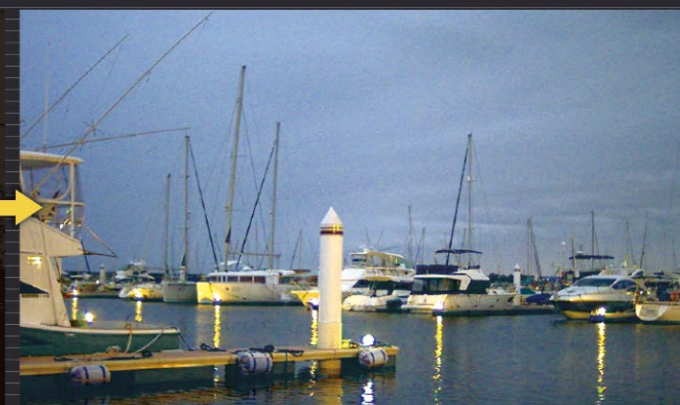

株式会社 **阪神交易**

フルカラー暗視カメラ サイオニクス

ナイトウェーブ NIGHTWAVE™

特許取得、超低照度ブラックシリコンCMOSセンサー搭載。
夜間航行・港湾警備をフルカラーで支えるマリンギア。

SIONYX(サイオニクス：米国)

独自開発のブラックシリコン半導体技術により
夜間航行や港湾警備・監視に適した
超低照度CMOSイメージセンサーを製造。
高NIR感度により、高性能かつ低消費電力の
赤外線暗視ソリューションを実現。
国防総省など米国政府機関をはじめ、
サイオニクスの先進暗視技術は世界中の
軍事・警察・セキュリティ機関で導入されている。

■サイオニクス ナイトウェーブ：可視光のスペクトラム

ボート・船舶での夜間航行におけるワッチ(監視)作業

高感度カメラ

NIGHTWAVE™

暗闇をフルカラー監視。 MFD (マルチファンクションディスプレイ)・PC連携。

フルカラー暗視カメラ

ナイトウェーブ NIGHTWAVE™

ナイトウェーブは船舶・港湾・各種施設の夜間監視をフルカラーでモニタリングできる設置型フルカラーナイトビジョン。特許取得ブラックシリコン超低照度CMOSセンサーが星明り程度の暗闇を色彩豊かに映し出す。各種モニター、MFD・PC出力可能。WiFi搭載、スマートフォン・タブレットなどモバイル端末での遠隔監視で情報共有も容易。完全防水IP67。耐衝撃・耐振動性(IEC60945、IK08準拠)。耐UVポリカーボネート設計であらゆる環境下でもフルに力を発揮する。

無料アプリ「SIONYX」でスマートフォンやタブレットなどAndroid、iOS端末でビデオストリーミング、出力画面リモート操作。

- ビデオストリーミング
- 静止画・動画の撮影
- 画像の上下左右の反転
- IR(赤外線)のオンオフ

フレキシブルな取付、設置。

船体へのネジ固定(上下設置可能)、本体底部の1/4三脚ネジ穴を利用した各種マウント・三脚による設置。用途や取付部の形状に合わせた多彩な設置が可能。